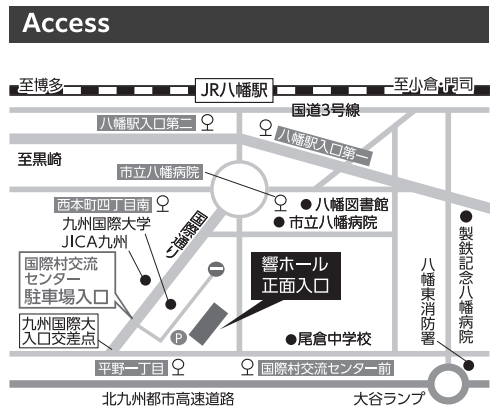

マイスター・アールト×ライジングスター オーケストラ

このオーケストラは、《マイスター・アールト組》と《ライジングスター組》で構成。《ライジングスター組》は、北九州市制50周年記念 2013北九州国際音楽祭 ガラ・コンサート開催の際に、オーディションにより選ばれた優秀な若手演奏家を核とし、《マイスター・アールト組》は、本市出身者を含む国内主要オーケストラのコンサートマスターや首席奏者たちを迎えている。指揮者は置かず、コンサートマスターの下、丁々発止のリハーサルを重ね、各メンバーの自発的なアプローチと卓越したアンサンブル力により生き生きとした演奏が特徴。

コンサートスタンプラリー 9/23(水・祝)～11/21(土)のうち3コンサート以上のスタンプを集めてご応募いただいた方の中から抽選で出演者のサインなどをプレゼントします。詳しくは期間中配布のプログラムブックをご覧ください。

hibikiこども未来シート **先着30名**

北九州市内在住の小・中・高校生とその保護者(1名まで)をご招待。
詳細は専用の申込フォームにて必ずご確認ください。

●受付開始 **7月8日(水) 10:00**
※おひとり様1申込2公演まで。
※チケットが完売した場合は募集を中止いたします。

申込フォーム QRコード

託児サービス

- ●受付方法/チケット購入後から公演日の10日前までに電話にて。
- ●対象/満6か月から小学校入学前のお子様
- ●託児料/お子様一人につき¥1,000
- ●申込先/093-663-6661 (9:00～17:00/土日祝除く)

お迎えジャンボタクシー

無料

運行は13:30から14:45
満員になり次第、発車します。

JR八幡駅前→響ホール

チケットの取扱い ※発売初日はいずれも10:00から

Web	要会員登録(無料) 24時間購入可 Web購入 ▶	
電話	チケット専用ダイヤル TEL 093-663-6567 (9:00～17:00/土日祝除く)	
窓口	北九州市立響ホール管理事務局(9:00～17:00) J:COM北九州芸術劇場Q-station (平日11:00～18:00/土日祝10:00～18:00)	
プレイガイド	チケットぴあ、ローソンチケット、その他プレイガイド