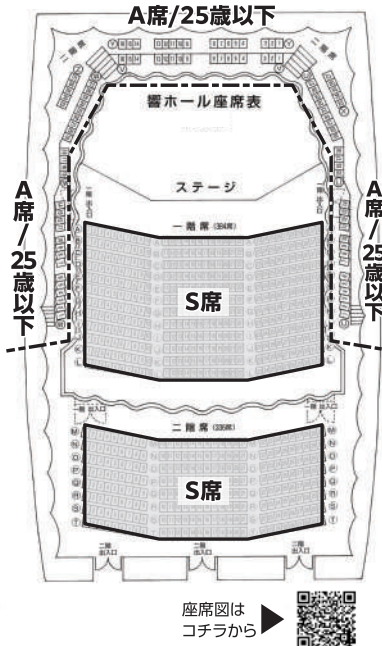

マイスター・アールト×ライジングスター オーケストラ

このオーケストラは、《マイスター・アールト組》と《ライジングスター組》で構成。《ライジングスター組》は、北九州市制50周年記念 2013北九州国際音楽祭 ガラ・コンサート開催の際に、オーディションにより選ばれた優秀な若手演奏家を核とし、《マイスター・アールト組》は、本市出身者を含む国内主要オーケストラのコンサートマスターや首席奏者たちを迎えている。指揮者は置かず、コンサートマスターの下、丁々発止のリハーサルを重ね、各メンバーの自発的なアプローチと卓越したアンサンブル力により生き生きとした演奏が特徴。

コンサートスタンプラリー 9/23(水・祝)～11/21(土)のうち3コンサート以上のスタンプを集めてご応募いただいた方の中から抽選で出演者のサインなどをプレゼントします。詳しくは期間中配布のプログラムブックをご覧ください。

hibikiこども未来シート **先着30名**

北九州市内在住の小・中・高校生とその保護者(1名まで)をご招待。
詳細は専用の申込フォームにて必ずご確認ください。

●受付開始 **7月8日(水) 10:00**
※おひとり様1申込2公演まで。
※チケットが完売した場合は募集を中止いたします。

申込フォーム QRコード

託児サービス

- ●受付方法/チケット購入後から公演日の10日前までに電話にて。
- ●対象/満6か月から小学校入学前のお子様
- ●託児料/お子様一人につき¥1,000
- ●申込先/093-663-6661 (9:00～17:00/土日祝除く)

お迎えジャンボタクシー

無料

運行は13:30から14:45
満員になり次第、発車します。

JR八幡駅前→響ホール

チケットの取扱い ※発売初日はいずれも10:00から

Web	要会員登録(無料) 24時間購入可 Web購入 ▶	
電話	チケット専用ダイヤル TEL 093-663-6567 (9:00～17:00/土日祝除く)	
窓口	北九州市立響ホール管理事務局(9:00～17:00) J:COM北九州芸術劇場Q-station (平日11:00～18:00/土日祝10:00～18:00)	
プレイガイド	チケットぴあ、ローソンチケット、その他プレイガイド