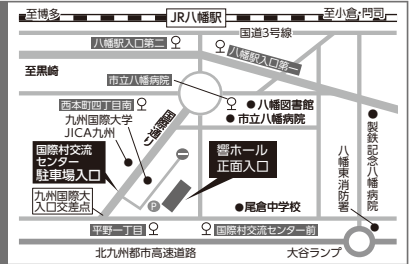

©New Japan Philharmonic

申込方法

- 申込資格 / 3歳以上
- 定員 / 600名(抽選)
- 申込方法 /

音楽祭ホームページの「オンラインチケットシステム(要登録)」をご利用いただくか、往復はがき(1枚につき5名様まで)に代表者の住所・電話番号と全員の氏名・よみがな・年齢を明記の上、「まるっとEnjoy!」係までお送りください。

- ※「オンラインチケットシステム」をご利用いただくには北九州市芸術文化振興財団の無料会員制度にご入会が必要です。
- ※当選後は、セブンイレブンにて入場券の受取りが必要です。発券手数料として1枚につき127円をご負担いただきます。
- 申込締切 / 7月3日(金) 必着 ※結果は7月中旬に通知

北九州市立響ホール

〒805-0062 北九州市八幡東区平野1-1-1

- ・JR
「八幡駅」下車 徒歩約15分
- ・西鉄バス
「八幡駅入口第一」下車 徒歩約10分、
「西本町四丁目南」下車 徒歩約5分、
「国際村交流センター前」下車 徒歩約3分
- ・車
九州自動車道八幡ICまたは門司IC経由
北九州市都市高速道路「大谷出口」から約10分

託児サービス

- 受付方法 / チケット購入後から公演日の10日前までに電話にて。
- 対 象 / 6か月から小学校入学前のお子様
- 託 児 料 / お子様1人につき¥1,000
- 申 込 先 / 093-663-6661 (9:00~17:00/土日祝除く)