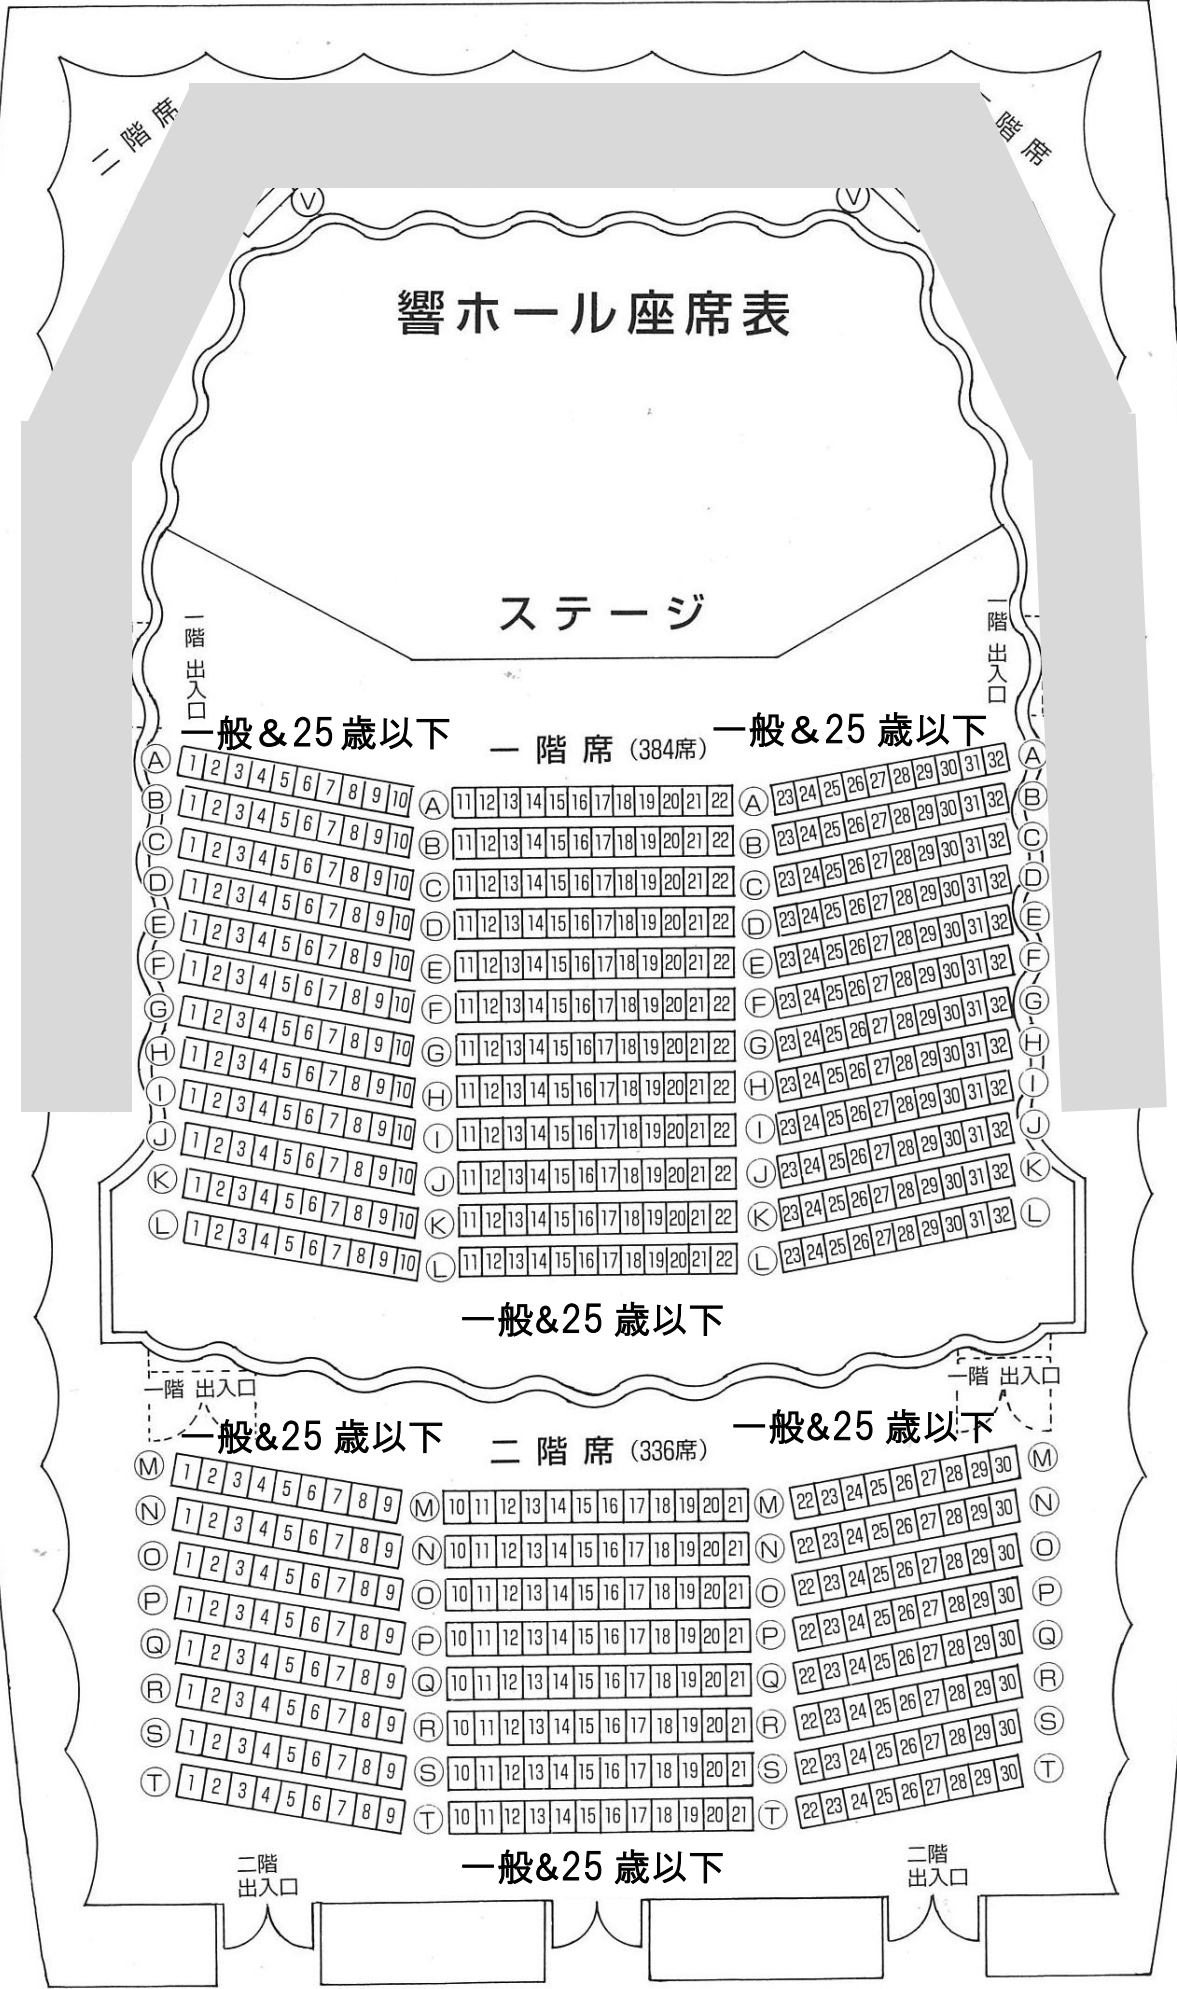

10/10(土)森谷真理[ソプラノ]林 美智子[メゾソプラノ]西村 悟[テノール]
 加来 徹[バリトン]河原忠之[ピアノ] 座席表

響ホール座席表

ステージ

一般&25歳以下 一階席 (384席) 一般&25歳以下

A	1 2 3 4 5 6 7 8 9 10	A	11 12 13 14 15 16 17 18 19 20 21 22	A	23 24 25 26 27 28 29 30 31 32
B	1 2 3 4 5 6 7 8 9 10	B	11 12 13 14 15 16 17 18 19 20 21 22	B	23 24 25 26 27 28 29 30 31 32
C	1 2 3 4 5 6 7 8 9 10	C	11 12 13 14 15 16 17 18 19 20 21 22	C	23 24 25 26 27 28 29 30 31 32
D	1 2 3 4 5 6 7 8 9 10	D	11 12 13 14 15 16 17 18 19 20 21 22	D	23 24 25 26 27 28 29 30 31 32
E	1 2 3 4 5 6 7 8 9 10	E	11 12 13 14 15 16 17 18 19 20 21 22	E	23 24 25 26 27 28 29 30 31 32
F	1 2 3 4 5 6 7 8 9 10	F	11 12 13 14 15 16 17 18 19 20 21 22	F	23 24 25 26 27 28 29 30 31 32
G	1 2 3 4 5 6 7 8 9 10	G	11 12 13 14 15 16 17 18 19 20 21 22	G	23 24 25 26 27 28 29 30 31 32
H	1 2 3 4 5 6 7 8 9 10	H	11 12 13 14 15 16 17 18 19 20 21 22	H	23 24 25 26 27 28 29 30 31 32
I	1 2 3 4 5 6 7 8 9 10	I	11 12 13 14 15 16 17 18 19 20 21 22	I	23 24 25 26 27 28 29 30 31 32
J	1 2 3 4 5 6 7 8 9 10	J	11 12 13 14 15 16 17 18 19 20 21 22	J	23 24 25 26 27 28 29 30 31 32
K	1 2 3 4 5 6 7 8 9 10	K	11 12 13 14 15 16 17 18 19 20 21 22	K	23 24 25 26 27 28 29 30 31 32
L	1 2 3 4 5 6 7 8 9 10	L	11 12 13 14 15 16 17 18 19 20 21 22	L	23 24 25 26 27 28 29 30 31 32

一般&25歳以下

一般&25歳以下 二階席 (336席) 一般&25歳以下

M	1 2 3 4 5 6 7 8 9	M	10 11 12 13 14 15 16 17 18 19 20 21	M	22 23 24 25 26 27 28 29 30
N	1 2 3 4 5 6 7 8 9	N	10 11 12 13 14 15 16 17 18 19 20 21	N	22 23 24 25 26 27 28 29 30
O	1 2 3 4 5 6 7 8 9	O	10 11 12 13 14 15 16 17 18 19 20 21	O	22 23 24 25 26 27 28 29 30
P	1 2 3 4 5 6 7 8 9	P	10 11 12 13 14 15 16 17 18 19 20 21	P	22 23 24 25 26 27 28 29 30
Q	1 2 3 4 5 6 7 8 9	Q	10 11 12 13 14 15 16 17 18 19 20 21	Q	22 23 24 25 26 27 28 29 30
R	1 2 3 4 5 6 7 8 9	R	10 11 12 13 14 15 16 17 18 19 20 21	R	22 23 24 25 26 27 28 29 30
S	1 2 3 4 5 6 7 8 9	S	10 11 12 13 14 15 16 17 18 19 20 21	S	22 23 24 25 26 27 28 29 30
T	1 2 3 4 5 6 7 8 9	T	10 11 12 13 14 15 16 17 18 19 20 21	T	22 23 24 25 26 27 28 29 30

一般&25歳以下