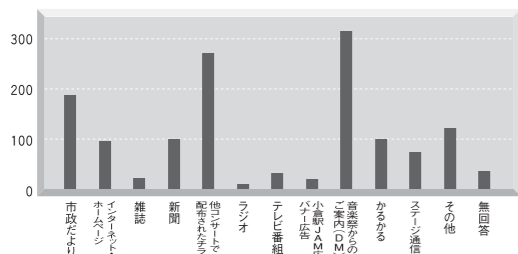

Enquete

アンケート調査結果

1 年齢

2 性別

3 お住まい

4 音楽祭の開催を何で知りましたか？

5 コンサートはいかがでしたか？

6 音楽祭に何回ご来場 いただいたことがありますか？

7 クラシック演奏会に 年にどのくらい行きますか？

8 一番よく聴く 音楽のジャンルは何ですか？

9 どのジャンルを 聴いてみたいと思いますか？

10 また来てみたいと思いますか？

Volunteers

ボランティア

●2005北九州国際音楽祭に参加して

私たち北九州国際音楽祭ボランティアの会は、1987年北九州市で国際的な音楽祭を開催しようと、音楽祭創設者である新井淑子氏の呼びかけにより発足しました。