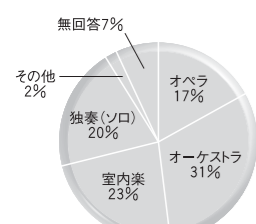

Enquete

アンケート調査結果

1 年齢

2 性別

3 お住まい

4 音楽祭の開催を何で知りましたか？

5 コンサートはいかがでしたか？

6 音楽祭に何回ご来場 いただいたことがありますか？

7 クラシック演奏会に 年にどのくらい行きますか？

8 一番よく聴く 音楽のジャンルは何ですか？

9 どのジャンルを 聴いてみたいと思いますか？

10 また来てみたいと思いますか？

Volunteers

ボランティア

●2005北九州国際音楽祭に参加して

私たち北九州国際音楽祭ボランティアの会は、1987年北九州市で国際的な音楽祭を開催しようと、音楽祭創設者である新井淑子氏の呼びかけにより発足しました。