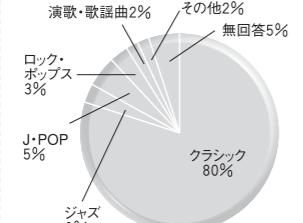

Enquete

アンケート調査結果

1 年齢

2 性別

3 お住まい

4 音楽祭の開催を何で知りましたか？

5 コンサートはいかがでしたか？

6 音楽祭に何回ご来場 いただいたことがありますか？

7 クラシック演奏会に 年にどのくらい行きますか？

8 一番よく聴く 音楽のジャンルは何ですか？

9 どのジャンルを 聴いてみたいと思いますか？

10 また来てみたいと思いますか？

Volunteers

ボランティア

●2005北九州国際音楽祭に参加して

私たち北九州国際音楽祭ボランティアの会は、1987年北九州市で国際的な音楽祭を開催しようと、音楽祭創設者である新井淑子氏の呼びかけにより発足しました。