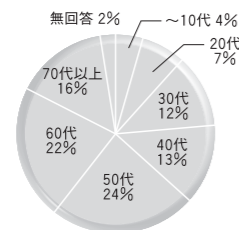

Enquete

アンケート調査結果

1 年齢

2 性別

3 お住まい

4 音楽祭の開催を何で知りましたか？

5 コンサートはいかがでしたか？

6 音楽祭に何回ご来場 いただいたことがありますか？

7 クラシック演奏会に 年にどのくらい行きますか？

8 一番よく聴く 音楽のジャンルは何ですか？

9 どのジャンルを 聴いてみたいと思いますか？

10 また来てみたいと思いますか？

Volunteers

ボランティア

●2005北九州国際音楽祭に参加して

私たち北九州国際音楽祭ボランティアの会は、1987年北九州市で国際的な音楽祭を開催しようと、音楽祭創設者である新井淑子氏の呼びかけにより発足しました。