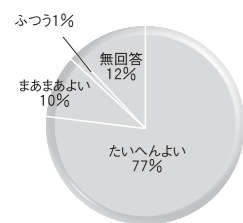

Enquete

アンケート調査結果

1 年齢

2 性別

3 お住まい

4 音楽祭の開催を何で知りましたか？

5 コンサートはいかがでしたか？

6 音楽祭に何回ご来場 いただいたことがありますか？

7 クラシック演奏会に 年にどのくらい行きますか？

8 一番よく聴く 音楽のジャンルは何ですか？

9 どのジャンルを 聴いてみたいと思いますか？

10 また来てみたいと思いますか？

Volunteers

ボランティア

●2005北九州国際音楽祭に参加して

私たち北九州国際音楽祭ボランティアの会は、1987年北九州市で国際的な音楽祭を開催しようと、音楽祭創設者である新井淑子氏の呼びかけにより発足しました。