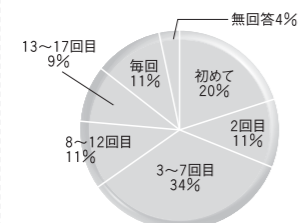

Enquete

アンケート調査結果

1 年齢

2 性別

3 お住まい

4 音楽祭の開催を何で知りましたか？

5 コンサートはいかがでしたか？

6 音楽祭に何回ご来場 いただいたことがありますか？

7 クラシック演奏会に 年にどのくらい行きますか？

8 一番よく聴く 音楽のジャンルは何ですか？

9 どのジャンルを 聴いてみたいと思いますか？

10 また来てみたいと思いますか？

Volunteers

ボランティア

●2005北九州国際音楽祭に参加して

私たち北九州国際音楽祭ボランティアの会は、1987年北九州市で国際的な音楽祭を開催しようと、音楽祭創設者である新井淑子氏の呼びかけにより発足しました。