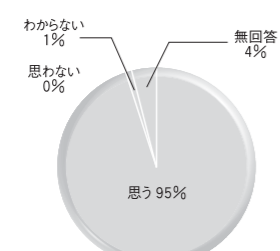

Enquete

アンケート調査結果

1 年齢

2 性別

3 お住まい

4 音楽祭の開催を何で知りましたか？

5 コンサートはいかがでしたか？

6 音楽祭に何回ご来場 いただいたことがありますか？

7 クラシック演奏会に 年にどのくらい行きますか？

8 一番よく聴く 音楽のジャンルは何ですか？

9 どのジャンルを 聴いてみたいと思いますか？

10 また来てみたいと思いますか？

Volunteers

ボランティア

●2005北九州国際音楽祭に参加して

私たち北九州国際音楽祭ボランティアの会は、1987年北九州市で国際的な音楽祭を開催しようと、音楽祭創設者である新井淑子氏の呼びかけにより発足しました。