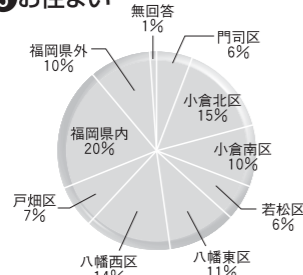

Enquete

アンケート調査結果

1 年齢

2 性別

3 お住まい

4 音楽祭の開催を何で知りましたか？

5 コンサートはいかがでしたか？

6 音楽祭に何回ご来場 いただいたことがありますか？

7 クラシック演奏会に 年にどのくらい行きますか？

8 一番よく聴く 音楽のジャンルは何ですか？

9 どのジャンルを 聴いてみたいと思いますか？

10 また来てみたいと思いますか？

Volunteers

ボランティア

●2005北九州国際音楽祭に参加して

私たち北九州国際音楽祭ボランティアの会は、1987年北九州市で国際的な音楽祭を開催しようと、音楽祭創設者である新井淑子氏の呼びかけにより発足しました。