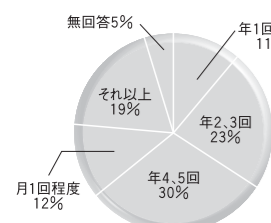

Enquete

アンケート調査結果

1 年齢

2 性別

3 お住まい

4 音楽祭の開催を何で知りましたか？

5 コンサートはいかがでしたか？

6 音楽祭に何回ご来場 いただいたことがありますか？

7 クラシック演奏会に 年にどのくらい行きますか？

8 一番よく聴く 音楽のジャンルは何ですか？

9 どのジャンルを 聴いてみたいと思いますか？

10 また来てみたいと思いますか？

Volunteers

ボランティア

●2005北九州国際音楽祭に参加して

私たち北九州国際音楽祭ボランティアの会は、1987年北九州市で国際的な音楽祭を開催しようと、音楽祭創設者である新井淑子氏の呼びかけにより発足しました。