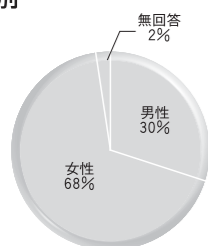

Enquete

アンケート調査結果

1 年齢

2 性別

3 お住まい

4 音楽祭の開催を何で知りましたか？

5 コンサートはいかがでしたか？

6 音楽祭に何回ご来場 いただいたことがありますか？

7 クラシック演奏会に 年にどのくらい行きますか？

8 一番よく聴く 音楽のジャンルは何ですか？

9 どのジャンルを 聴いてみたいと思いますか？

10 また来てみたいと思いますか？

Volunteers

ボランティア

●2005北九州国際音楽祭に参加して

私たち北九州国際音楽祭ボランティアの会は、1987年北九州市で国際的な音楽祭を開催しようと、音楽祭創設者である新井淑子氏の呼びかけにより発足しました。