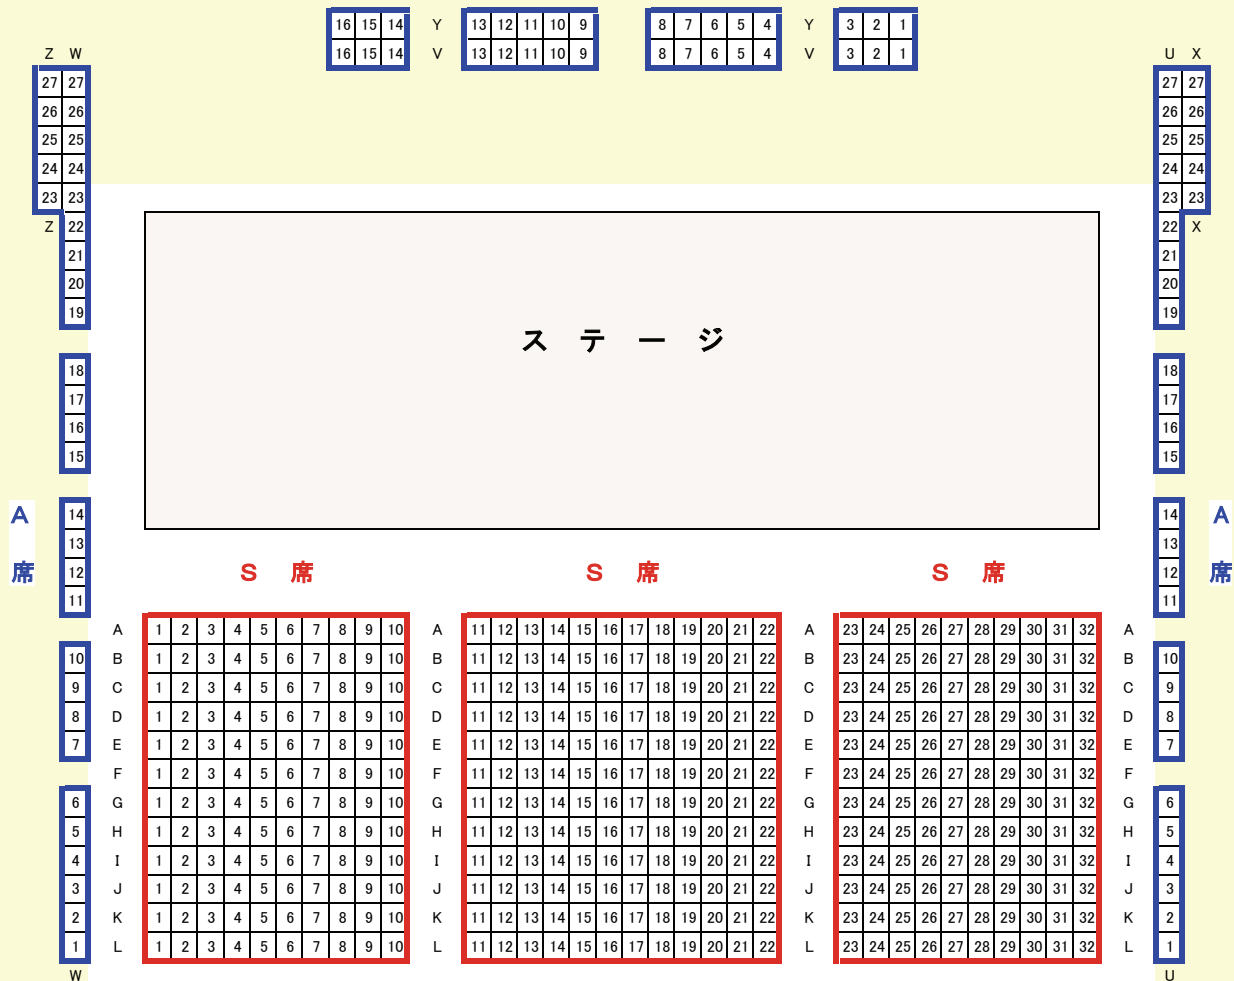

総合表

2階席

A席

S席

S席

S席

S席

S席

S席

2階席

- = S席(624席)
- = A席・学生席(96席)

10月7日 ガラ・コンサート (響ホール)
全720席(S席624 A席96)